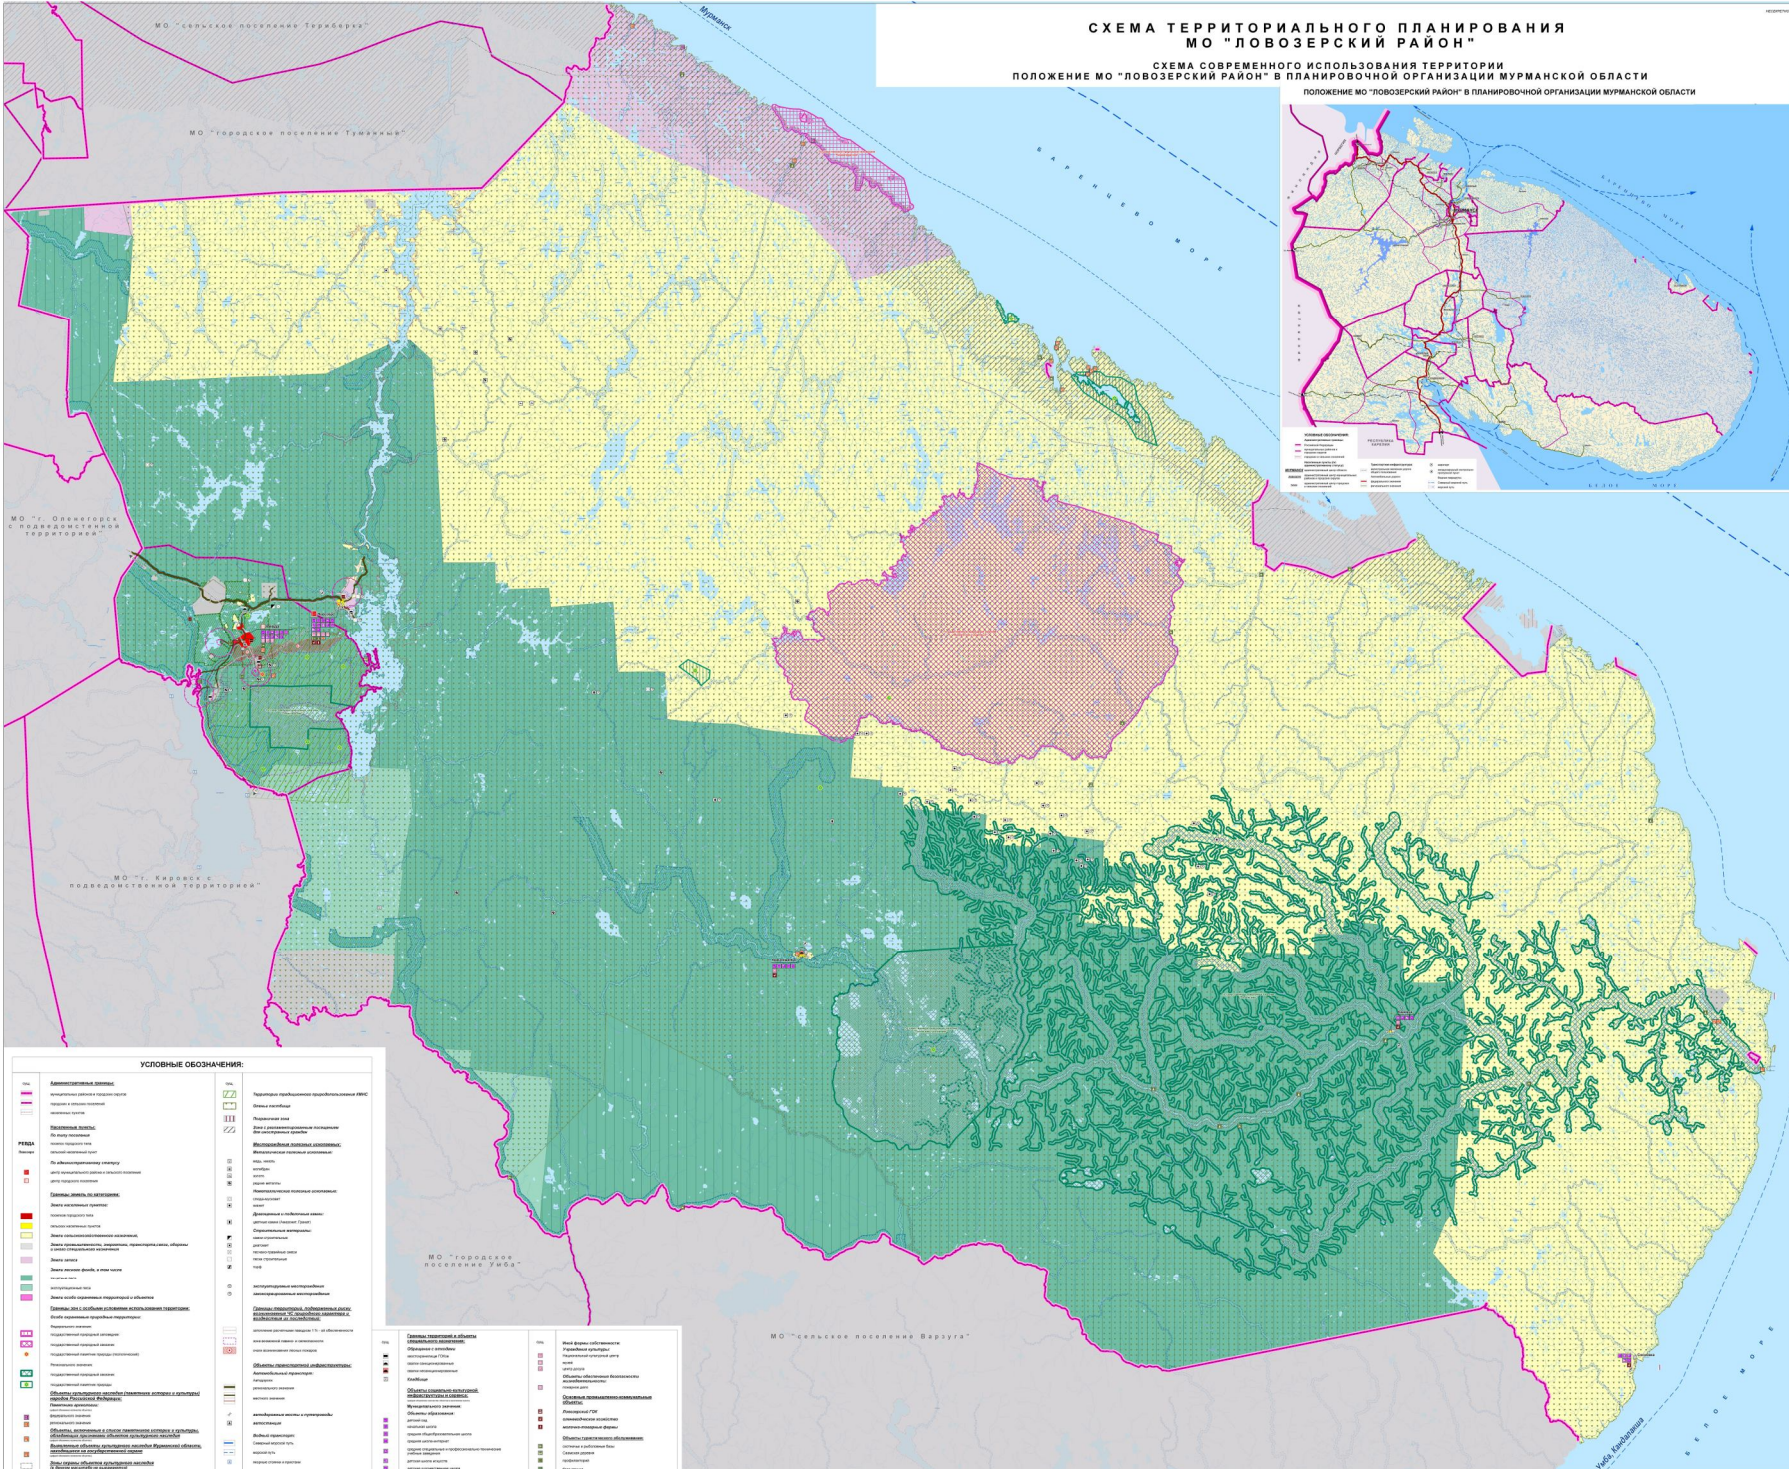

**СХЕМА ТЕРРИТОРИАЛЬНОГО ПЛАНИРОВАНИЯ
МО "ЛОВОЗЕРСКИЙ РАЙОН"**
СХЕМА СОВРЕМЕННОГО ИСПОЛЬЗОВАНИЯ ТЕРРИТОРИИ
ПОЛОЖЕНИЕ МО "ЛОВОЗЕРСКИЙ РАЙОН" В ПЛАНИРОВОЧНОЙ ОРГАНИЗАЦИИ МУРМАНСКОЙ ОБЛАСТИ
ПОЛОЖЕНИЕ МО "ЛОВОЗЕРСКИЙ РАЙОН" В ПЛАНИРОВОЧНОЙ ОРГАНИЗАЦИИ МУРМАНСКОЙ ОБЛАСТИ

УСЛОВНЫЕ ОБЗНАЧЕНИЯ:	
Административные границы:	Границы населенных пунктов (неинформационные)
МО "Сельские поселения:	Оформленные территории (неинформационные)
МО "Городские поселения:	Границы населенных пунктов (информационные)
МО "Городское поселение Туманкино":	Границы населенных пунктов (информационные)
МО "Г. Оленегорск с подведомственной территорией":	Границы населенных пунктов (информационные)
МО "Г. Кировск с подведомственной территорией":	Границы населенных пунктов (информационные)
МО "Городское поселение Умба":	Границы населенных пунктов (информационные)
МО "Сельское поселение Визага":	Границы населенных пунктов (информационные)
МО "Сельские поселения:	Границы населенных пунктов (информационные)
МО "Городские поселения:	Границы населенных пунктов (информационные)
МО "Городское поселение Туманкино":	Границы населенных пунктов (информационные)
МО "Г. Оленегорск с подведомственной территорией":	Границы населенных пунктов (информационные)
МО "Г. Кировск с подведомственной территорией":	Границы населенных пунктов (информационные)
МО "Городское поселение Умба":	Границы населенных пунктов (информационные)
МО "Сельское поселение Визага":	Границы населенных пунктов (информационные)