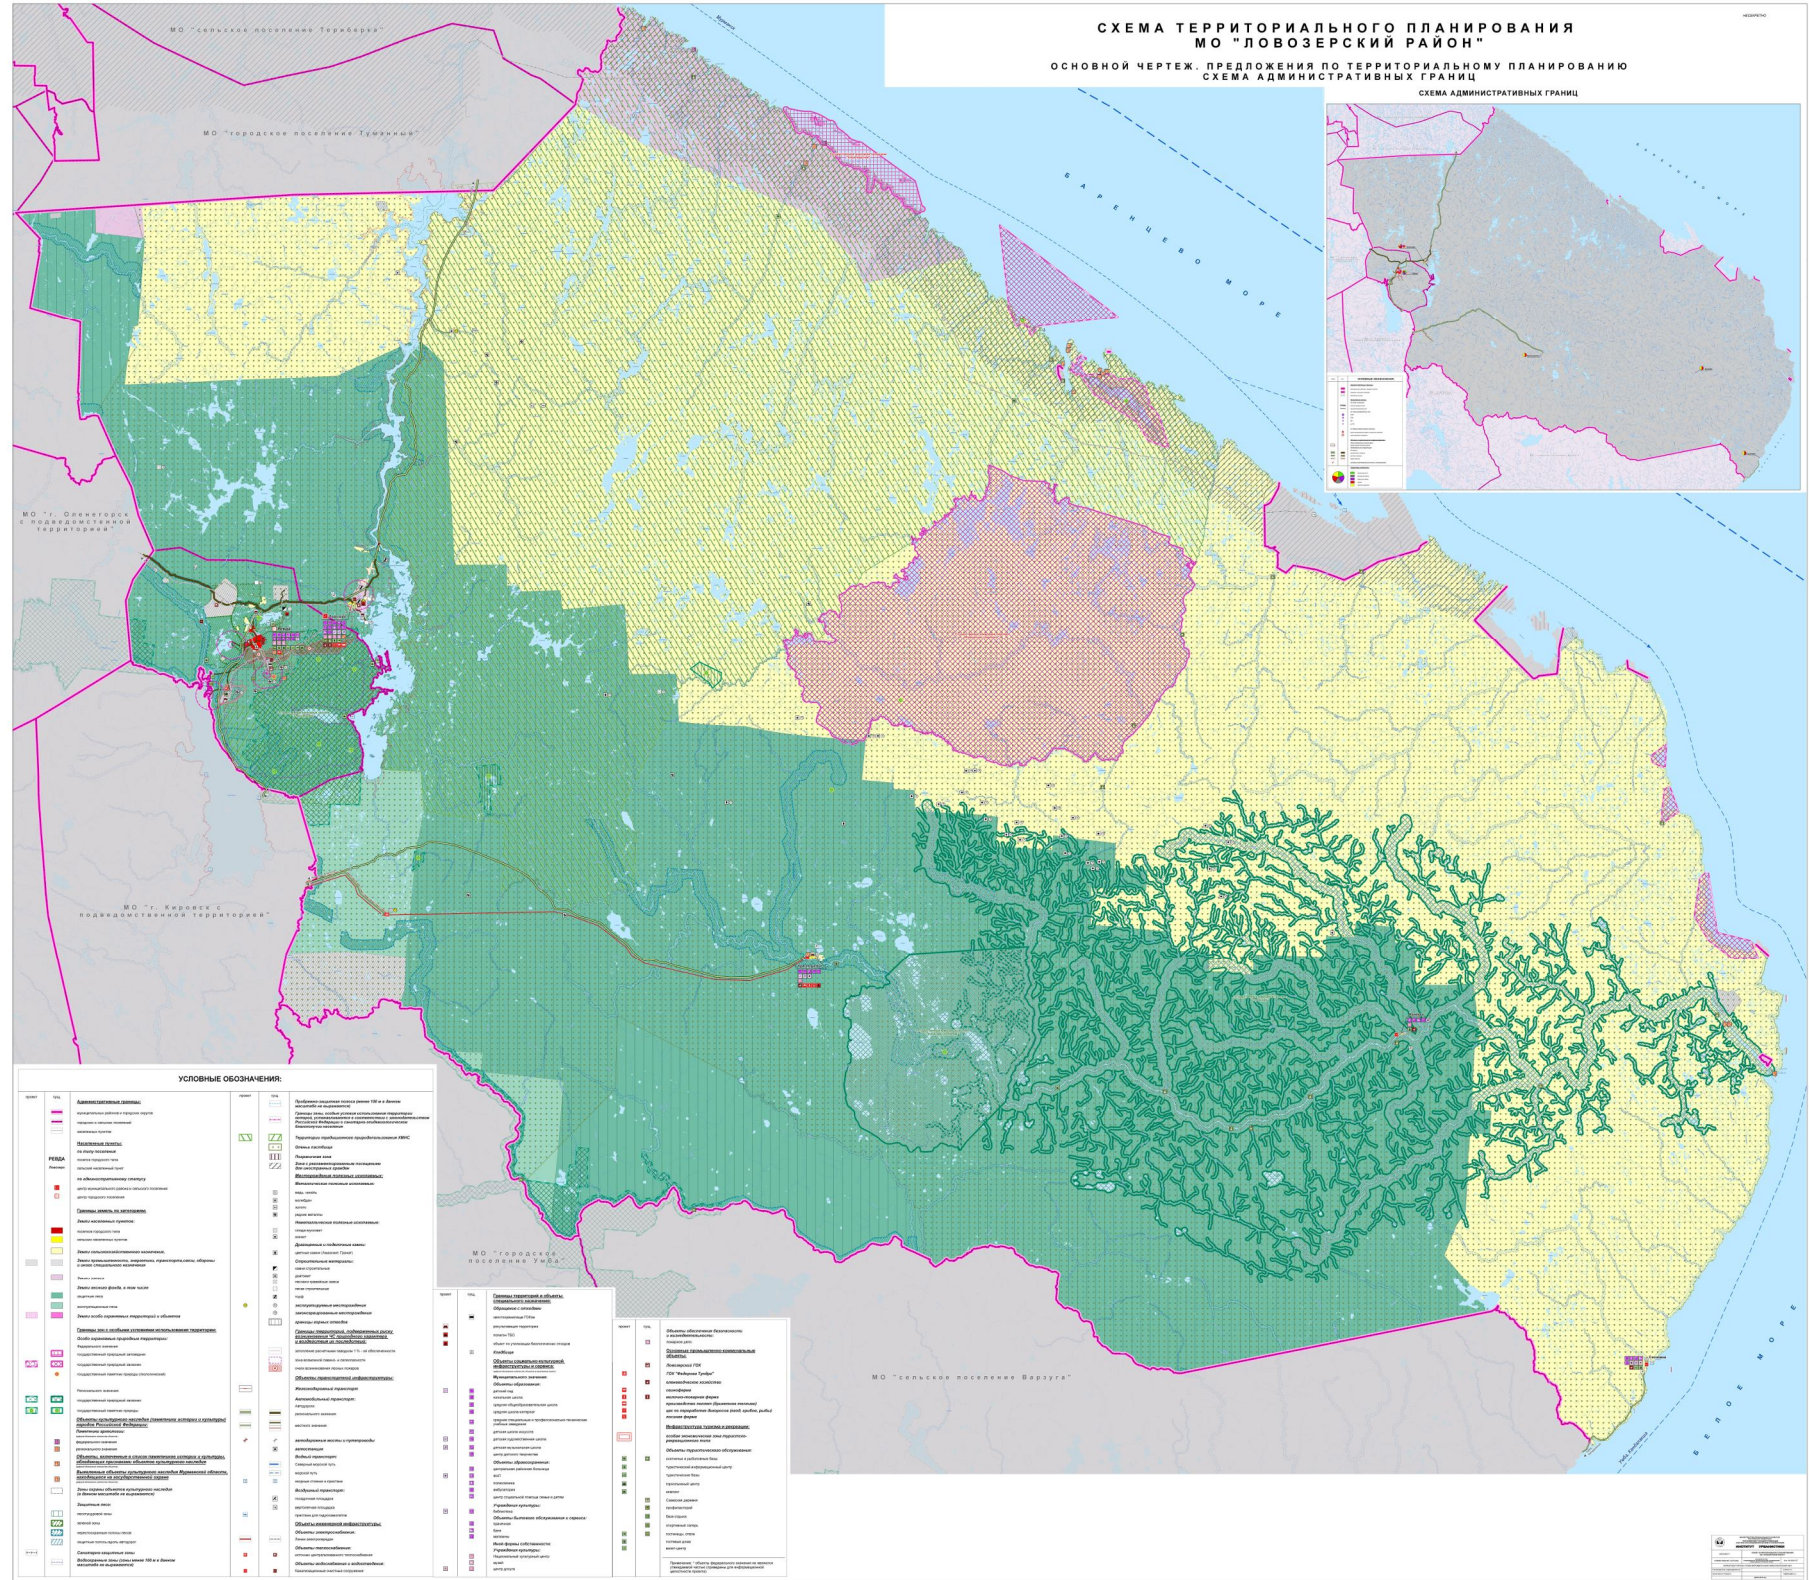

**СХЕМА ТЕРРИТОРИАЛЬНОГО ПЛАНИРОВАНИЯ
МО "ЛОВОЗЕРСКИЙ РАЙОН"**
ОСНОВНОЙ ЧЕРТЕЖ. ПРЕДЛОЖЕНИЯ ПО ТЕРРИТОРИАЛЬНОМУ ПЛАНИРОВАНИЮ
СХЕМА АДМИНИСТРАТИВНЫХ ГРАНИЦ